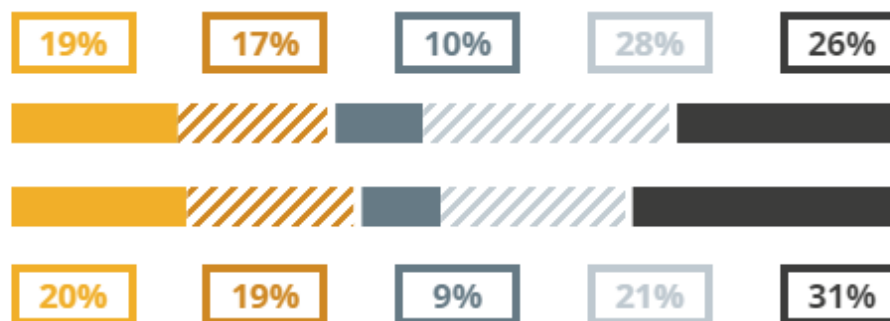

GIOVANNI GIORGI

IND. TECNICO - SETTORE TECNOLOGICO

VIA AMALFI 6, BRINDISI(BRINDISI)

Numero medio di diplomati per anno: **119**

31 %

INDICE DI OCCUPAZIONE DEI DIPLOMATI ⁽ⁱ⁾

297 gg

ATTESA PER IL 1° CONTRATTO SIGNIFICATIVO ⁽ⁱ⁾

19 Km

DISTANZA DA CASA DEL LAVORO ⁽ⁱ⁾

COSA FANNO I DIPLOMATI?

- Occupati (HANNO LAVORATO PIÙ DI 6 MESI IN DUE ANNI)
- Sottoccupati (HANNO LAVORATO MENO DI 6 MESI IN DUE ANNI)
- Lavorano e studiano all'università
- Studiano all'università
- Disoccupati / NEET / Estero / Altra formazione